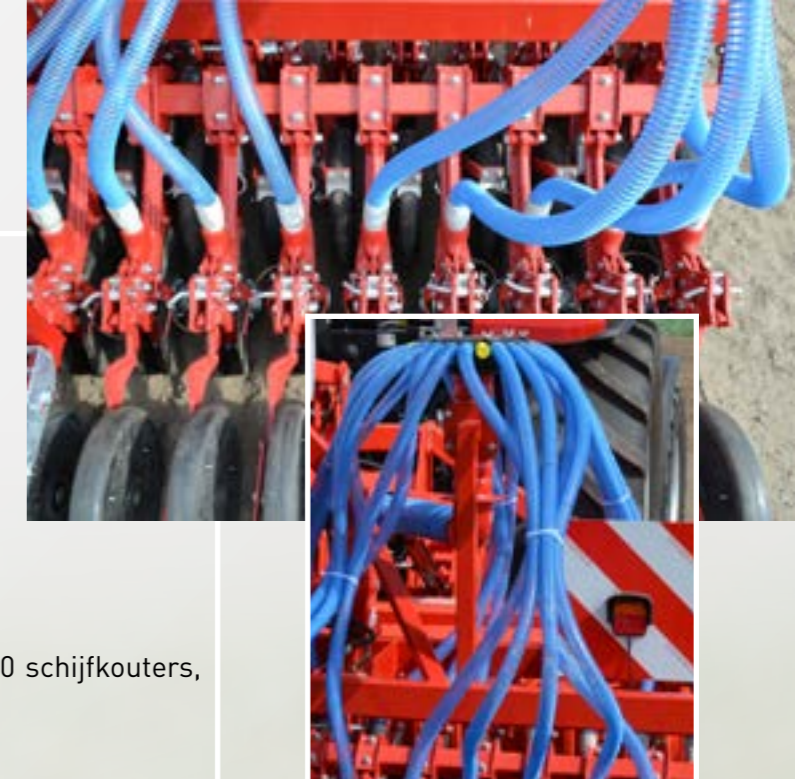

Zaai kouters

De Seed2disc is uitgevoerd met dubbele zaaischijven welke zijn voorzien van onderhoudsvrije lagers en een schraper. Alle elementen zijn voorzien van een instelbare trekveer voor een egale zaai diepte. Daarnaast kan de druk over de volledige machine worden aangepast met hydraulische zaai kouterdrukverstelling. De loopwielen drukken het zaad aan en zorgen ervoor dat het zaad goed contact maakt met de onderlaag.

De zaai diepte kan per loopwiel worden aangepast in 5 standen door middel van een pen-gat verbinding. Dit biedt de mogelijkheid om eenvoudig en snel de machine in te stellen op de gewenste zaai diepte.

Stijg buizen

De Seed2disc is uitgerust met twee stijgbuizen voor een uiterst nauwkeurige verdeling. Door gebruik te maken van twee stijgbuizen kan de machine compact gebouwd worden, terwijl dit niet ten koste gaat van de nauwkeurigheid.

Elke stijgbuis verdeelt het graszaad over 16 of 20 schijfkouters, afhankelijk van het totale aantal schijfkouters.

Stocks zaai bak

De Stocks zaai bak is een robuuste zaai bak welke is voorzien van een krachtige hydraulische blower. De zaai bak is uitgerust met een eenvoudig aan te passen zaai as. De afgifte is snel en eenvoudig te wijzigen via het bedieningspaneel.