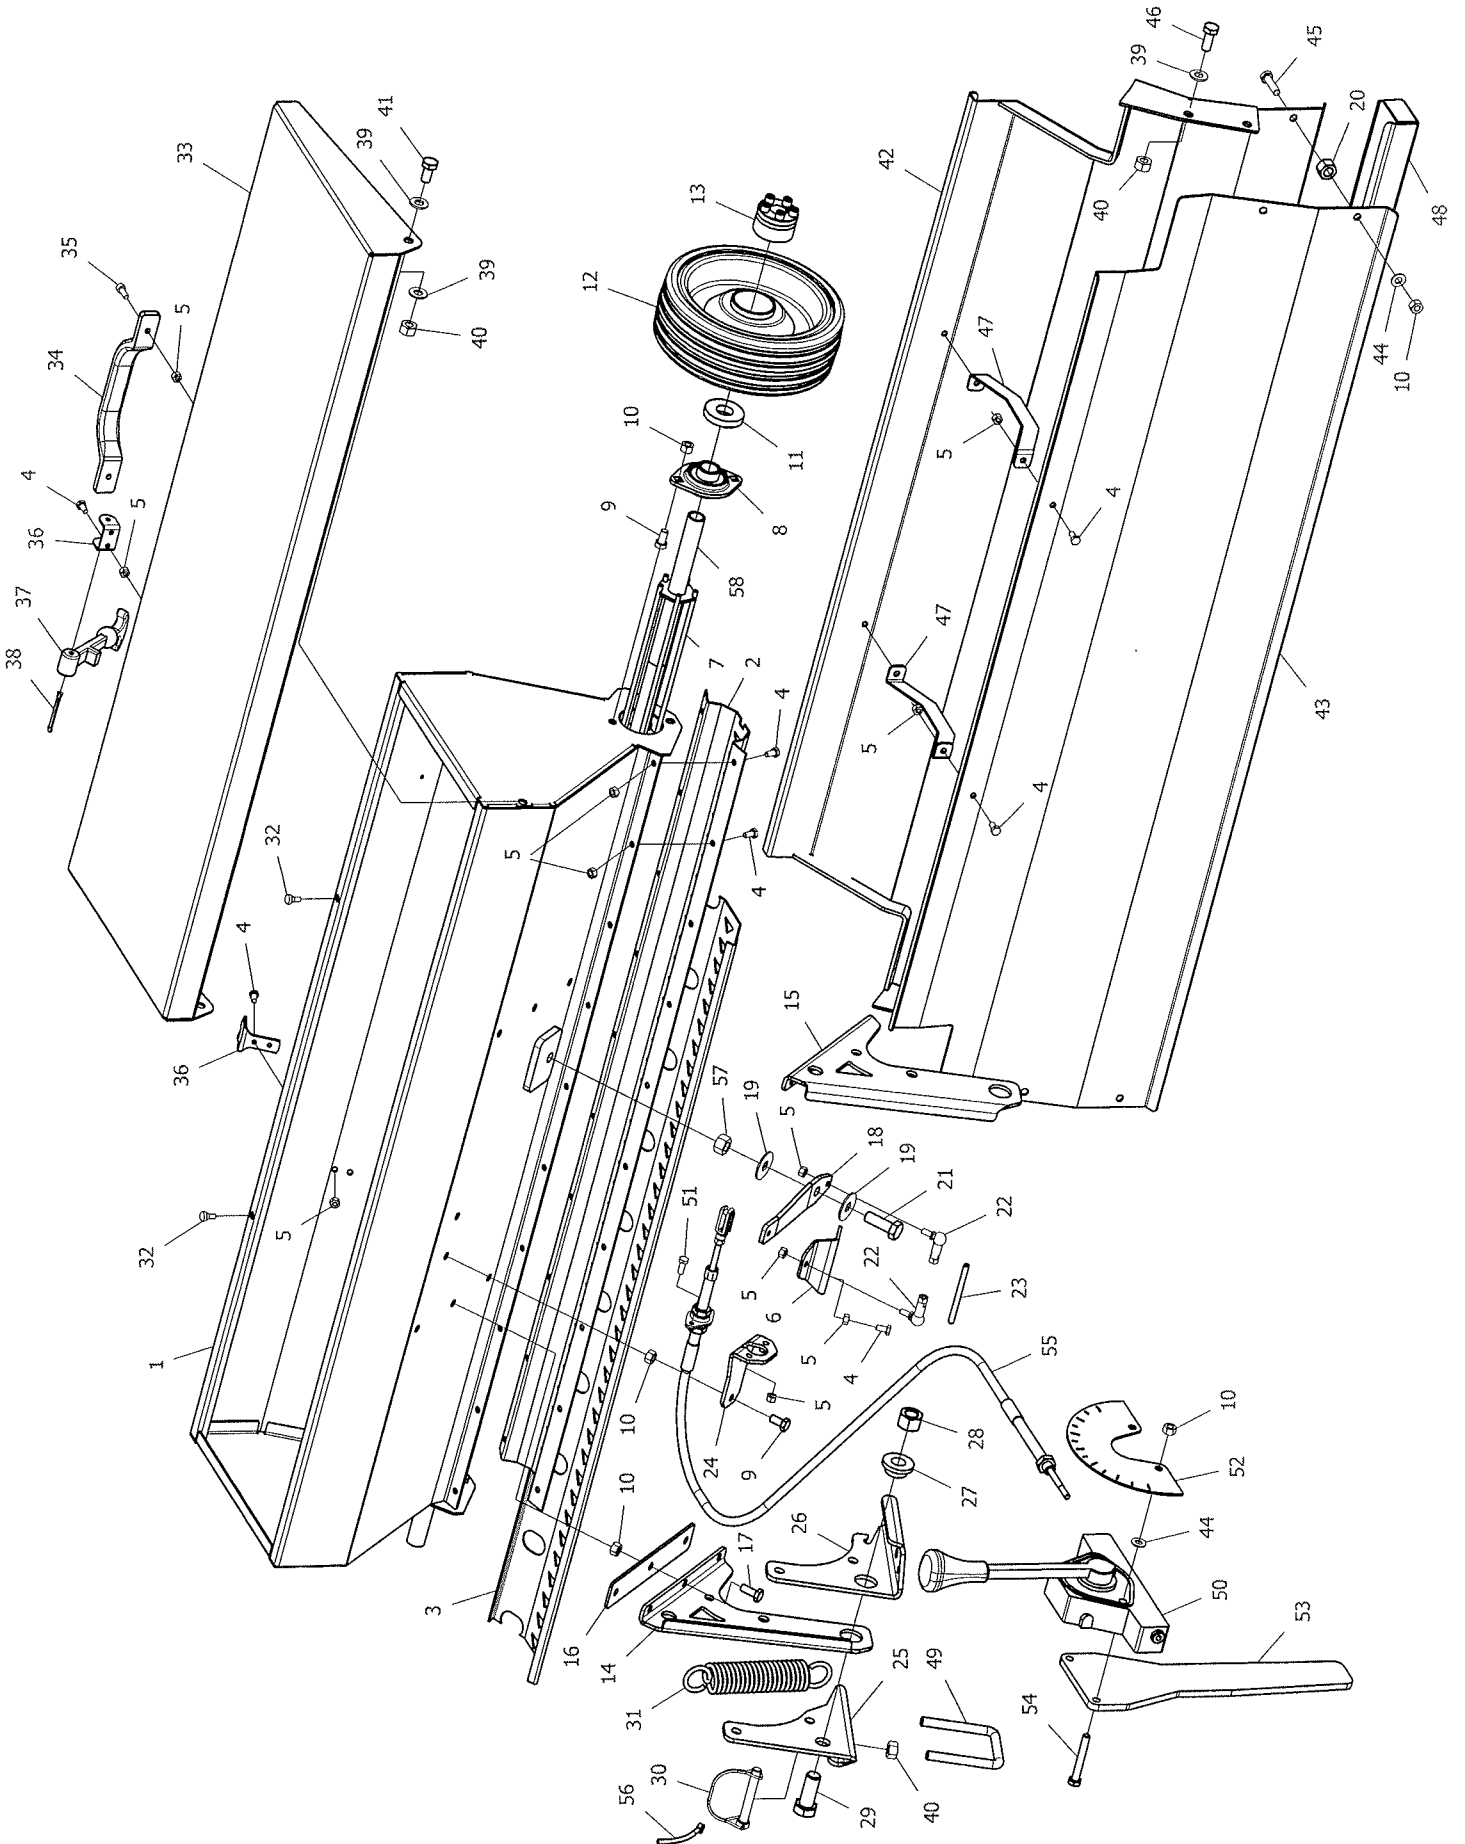

Rif.	CODICE	Descrizione	SC 90	SC 100	100	120	135	140	165	185	205
42	78.05.0035	Scivolo seminatrice 205	-	-	-	-	-	-	-	-	1
43	75.10.0401	Lamiera copri scivolo seminatrice SC 90	1	-	-	-	-	-	-	-	-
43	75.10.0402	Lamiera copri scivolo seminatrice SC 100	-	1	-	-	-	-	-	-	-
43	75.10.0425	Lamiera copri scivolo seminatrice 100	-	-	1	-	-	-	-	-	-
43	75.10.0426	Lamiera copri scivolo seminatrice 120	-	-	-	1	-	-	-	-	-
43	75.10.0427	Lamiera copri scivolo seminatrice 135	-	-	-	-	1	-	-	-	-
43	75.10.0428	Lamiera copri scivolo seminatrice 140	-	-	-	-	-	1	-	-	-
43	75.10.0429	Lamiera copri scivolo seminatrice 165	-	-	-	-	-	-	1	-	-
43	75.10.0430	Lamiera copri scivolo seminatrice 185	-	-	-	-	-	-	-	1	-
43	75.10.0431	Lamiera copri scivolo seminatrice 205	-	-	-	-	-	-	-	-	1
44	80.Z.30.008	Rondella piana 8,4 - 17 - 1,6 UNI 6592 Zn.	6	6	6	6	6	6	6	6	6
45	80.Z.03.113	Vite TE 8.8 M 8 x 30 UNI 5739 Zn.	4	4	4	4	4	4	4	4	4
46	80.Z.03.136	Vite TE 8.8 M 10 x 25 UNI 5739 Zn.	4	4	4	4	4	4	4	4	4
47	78.90.0032	Traversa chiusura scivolo seminatrice	2	2	2	2	2	2	2	2	2
48	79.32.0072	Vaschetta raccogli seme SC 90	1	-	-	-	-	-	-	-	-
48	79.32.0065	Vaschetta raccogli seme 100	-	1	1	-	-	-	-	-	-
48	79.32.0066	Vaschetta raccogli seme 120	-	-	-	1	-	-	-	-	-
48	79.32.0067	Vaschetta raccogli seme 135	-	-	-	-	1	-	-	-	-
48	79.32.0068	Vaschetta raccogli seme 140	-	-	-	-	-	1	-	-	-
48	79.32.0069	Vaschetta raccogli seme 165	-	-	-	-	-	-	1	-	-
48	79.32.0070	Vaschetta raccogli seme 185	-	-	-	-	-	-	-	1	-
48	79.32.0071	Vaschetta raccogli seme 205	-	-	-	-	-	-	-	-	1
49	72.21.0008	Cavallotto TQ 50x50 M 10	4	4	-	-	-	-	-	-	-
49	72.21.0006	Cavallotto TQ 60x60 M 10	-	-	4	4	4	4	4	4	4
50	80.H.13.505	Leva semplice E 95 C=75	1	1	1	1	1	1	1	1	1
51	80.Z.03.062	Vite TE 8.8 M 6 x 16 UNI 5739 Zn.	2	2	2	2	2	2	2	2	2
52	73.75.0070	Flangia per registro seminatrice	1	1	1	1	1	1	1	1	1
53	76.71.0251	Piatto sostegno registro seme	1	1	1	1	1	1	1	1	1
54	80.Z.01.050	Vite TE 8.8 M 8 x 60 UNI 5737 Zn.	2	2	2	2	2	2	2	2	2
55	80.H.13.006	Cavo 007 L=3000 C=75 M6 F-E9	1	1	1	1	1	1	1	1	1
56	80.P.05.001	Cordino per spine art. 00012	2	2	2	2	2	2	2	2	2
57	80.Z.11.013	Dado Metalbloc 6S M 12 x1.25 Zn.	1	1	1	1	1	1	1	1	1
58	76.65.0140	Perno agitatore seme 90	1	-	-	-	-	-	-	-	-
59	76.65.0141	Perno agitatore seme 100	-	1	1	-	-	-	-	-	-
59	76.65.0142	Perno agitatore seme 120	-	-	-	1	-	-	-	-	-
59	76.65.0143	Perno agitatore seme 135	-	-	-	-	1	-	-	-	-
59	76.65.0144	Perno agitatore seme 140	-	-	-	-	-	1	-	-	-
59	76.65.0145	Perno agitatore seme 165	-	-	-	-	-	-	1	-	-
59	76.65.0146	Perno agitatore seme 185	-	-	-	-	-	-	-	1	-
59	76.65.0147	Perno agitatore seme 205	-	-	-	-	-	-	-	-	1
	65.39.0016	Kit seminatrice SC 90	1	-	-	-	-	-	-	-	-
	65.39.0017	Kit seminatrice SC 100	-	1	-	-	-	-	-	-	-
	65.39.0029	Kit seminatrice 100	-	-	1	-	-	-	-	-	-
	65.39.0030	Kit seminatrice 120	-	-	-	1	-	-	-	-	-