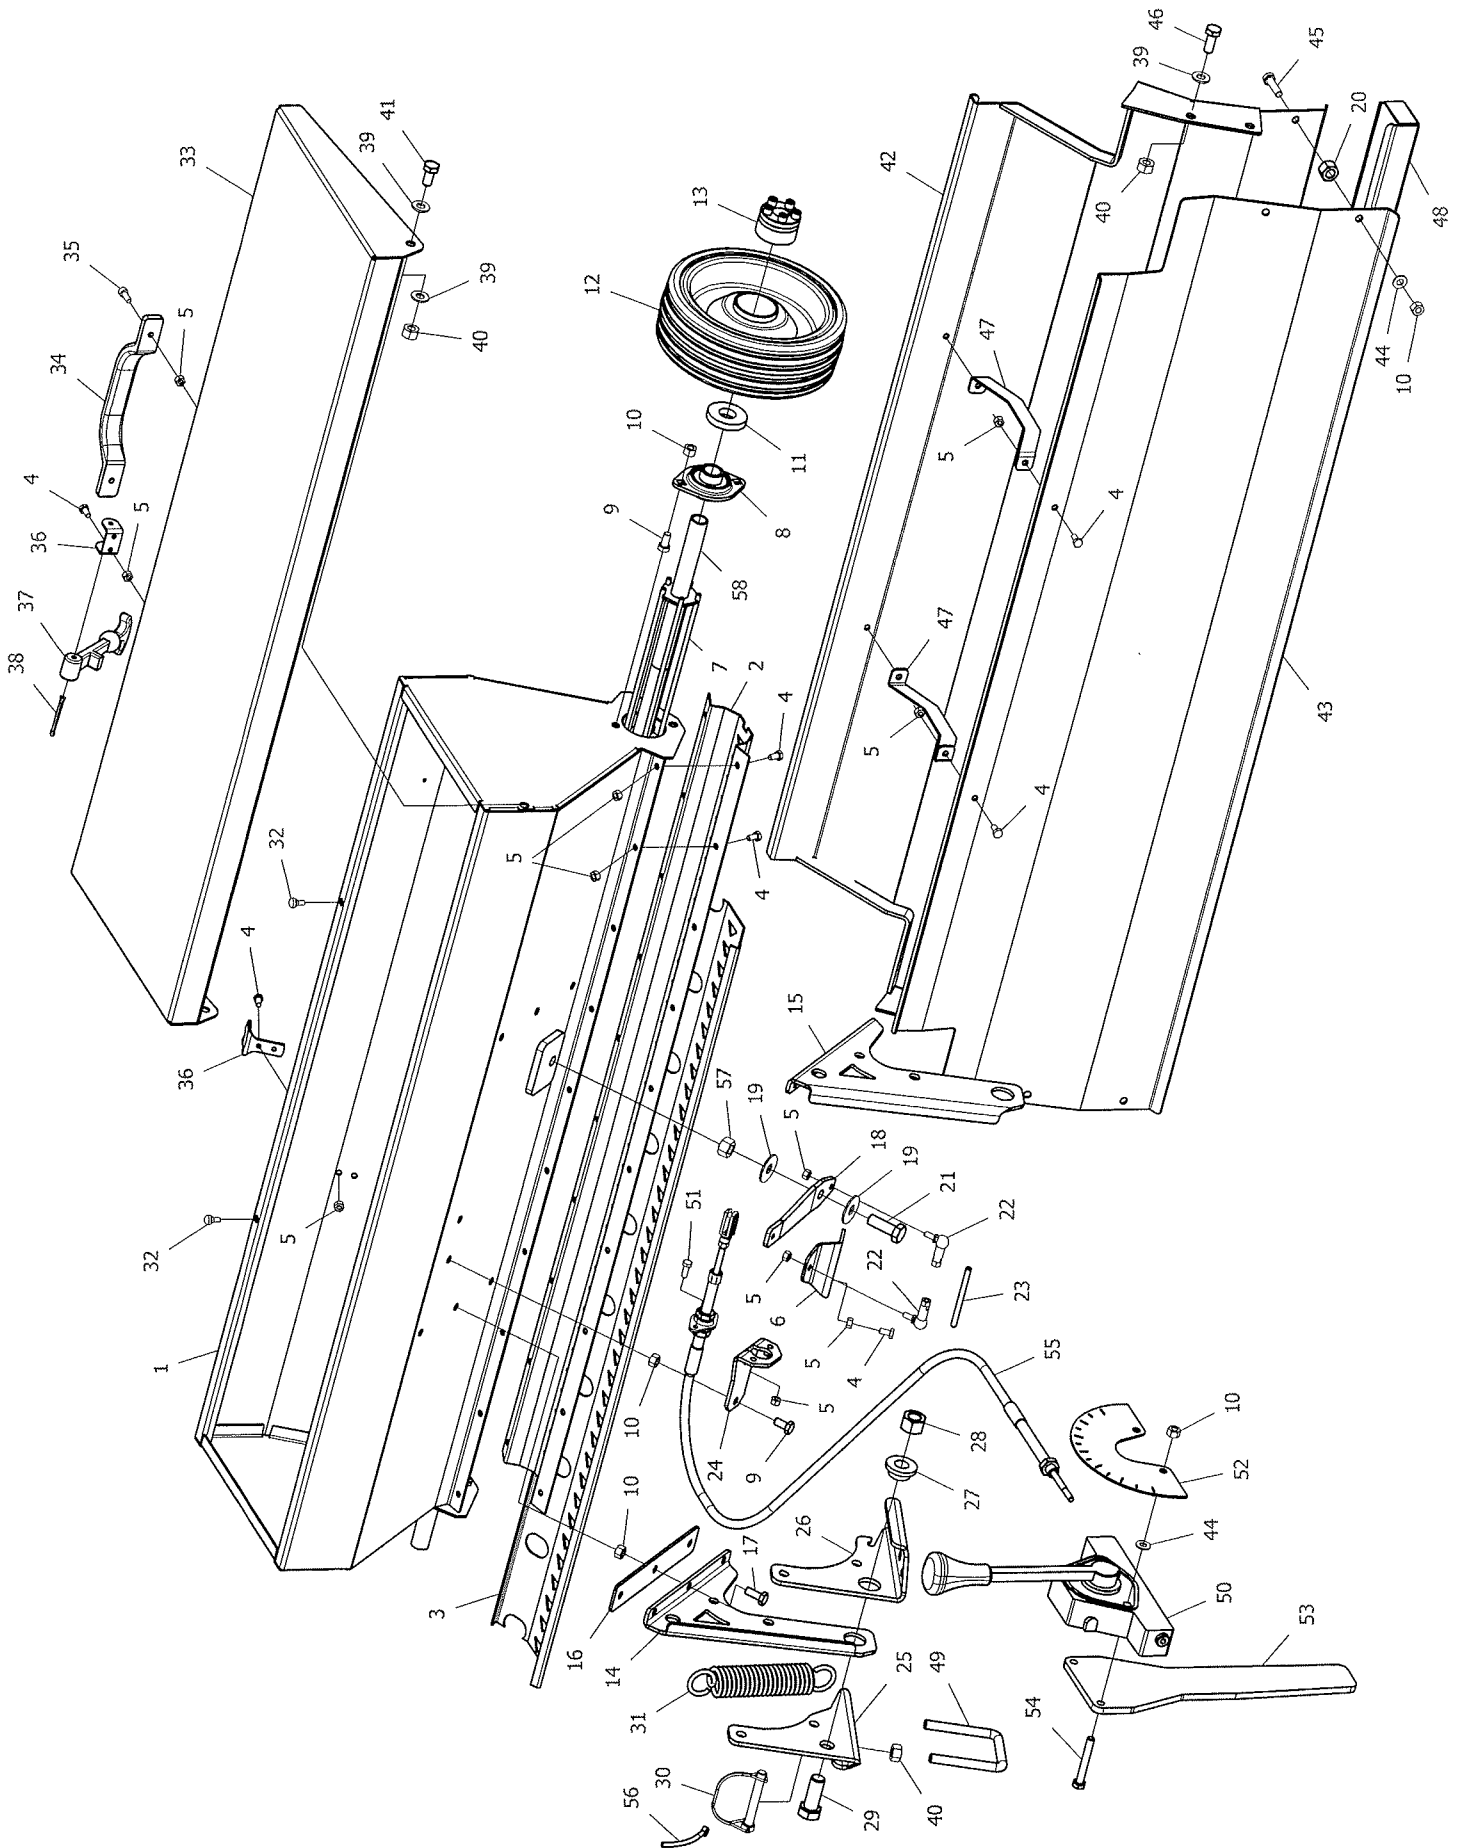

Rif.	CODICE	Descrizione	SC 90	SC 100	100	120	135	140	165	185	205
1	78.80.0023	Tramoggia seminatrice 90	1	-	-	-	-	-	-	-	-
1	78.80.0024	Tramoggia seminatrice 100	-	1	1	-	-	-	-	-	-
1	78.80.0025	Tramoggia seminatrice 120	-	-	-	1	-	-	-	-	-
1	78.80.0026	Tramoggia seminatrice 135	-	-	-	-	1	-	-	-	-
1	78.80.0027	Tramoggia seminatrice 140	-	-	-	-	-	1	-	-	-
1	78.80.0028	Tramoggia seminatrice 165	-	-	-	-	-	-	1	-	-
1	78.80.0029	Tramoggia seminatrice 185	-	-	-	-	-	-	-	1	-
1	78.80.0030	Tramoggia seminatrice 205	-	-	-	-	-	-	-	-	1
2	79.32.0073	Vaschetta seminatrice 90	1	-	-	-	-	-	-	-	-
2	79.32.0074	Vaschetta seminatrice 100	-	1	1	-	-	-	-	-	-
2	79.32.0075	Vaschetta seminatrice 120	-	-	-	1	-	-	-	-	-
2	79.32.0076	Vaschetta seminatrice 135	-	-	-	-	1	-	-	-	-
2	79.32.0077	Vaschetta seminatrice 140	-	-	-	-	-	1	-	-	-
2	79.32.0078	Vaschetta seminatrice 165	-	-	-	-	-	-	1	-	-
2	79.32.0079	Vaschetta seminatrice 185	-	-	-	-	-	-	-	1	-
2	79.32.0080	Vaschetta seminatrice 205	-	-	-	-	-	-	-	-	1
3	75.10.0384	Lamiera chiusura seminatrice 90	1	-	-	-	-	-	-	-	-
3	75.10.0385	Lamiera chiusura seminatrice 100	-	1	1	-	-	-	-	-	-
3	75.10.0386	Lamiera chiusura seminatrice 120	-	-	-	1	-	-	-	-	-
3	75.10.0387	Lamiera chiusura seminatrice 135	-	-	-	-	1	-	-	-	-
3	75.10.0388	Lamiera chiusura seminatrice 140	-	-	-	-	-	1	-	-	-
3	75.10.0389	Lamiera chiusura seminatrice 165	-	-	-	-	-	-	1	-	-
3	75.10.0390	Lamiera chiusura seminatrice 185	-	-	-	-	-	-	-	1	-
3	75.10.0391	Lamiera chiusura seminatrice 205	-	-	-	-	-	-	-	-	1
4	80.Z.03.060	Vite TE 8.8 M 6 x 12 UNI 5739 Zn.	28	30	30	32	36	36	40	44	46
5	80.Z.11.006	Dado Metalbloc 6S M 6 Zn.	32	36	36	38	42	42	46	50	54
6	78.44.0023	Staffa per regolazione seminatrice	1	1	1	1	1	1	1	1	1
7	71.42.0055(*)	Asta agitatore seme 90	1	-	-	-	-	-	-	-	-
7	71.42.0056(*)	Asta agitatore seme 100	-	1	1	-	-	-	-	-	-
7	71.42.0057(*)	Asta agitatore seme 120	-	-	-	1	-	-	-	-	-
7	71.42.0058(*)	Asta agitatore seme 135	-	-	-	-	1	-	-	-	-
7	71.42.0059(*)	Asta agitatore seme 140	-	-	-	-	-	1	-	-	-
7	71.42.0060(*)	Asta agitatore seme 165	-	-	-	-	-	-	1	-	-
7	71.42.0061(*)	Asta agitatore seme 185	-	-	-	-	-	-	-	1	-
7	71.42.0062(*)	Asta agitatore seme 205	-	-	-	-	-	-	-	-	1
8	80.C.88.004	Supporto Y flangia lamiera SBPFL204	2	2	2	2	2	2	2	2	2
9	80.Z.03.108	Vite TE 8.8 M 8 x 16 UNI 5739 Zn.	6	6	6	6	6	6	6	6	6
10	80.Z.11.009	Dado Metalbloc 6S M 8 Zn.	18	18	18	18	18	18	18	18	18
11	78.28.0015	Spessore 20- 47- 8	2	2	2	2	2	2	2	2	2
12	80.P.30.055	Ruota piena 200x75	2	2	2	2	2	2	2	2	2
13	80.A.58.003	Calettatore autocentrante 20x47x17	2	2	2	2	2	2	2	2	2
14	71.80.0008	Braccio Dx. supporto seminatrice SC	1	1	-	-	-	-	-	-	-
14	71.80.0012	Braccio Dx. supporto seminatrice	-	-	1	1	1	1	1	1	1
15	71.80.0009	Braccio Sx. supporto seminatrice SC	1	1	-	-	-	-	-	-	-
15	71.80.0013	Braccio Sx. supporto seminatrice	-	-	1	1	1	1	1	1	1