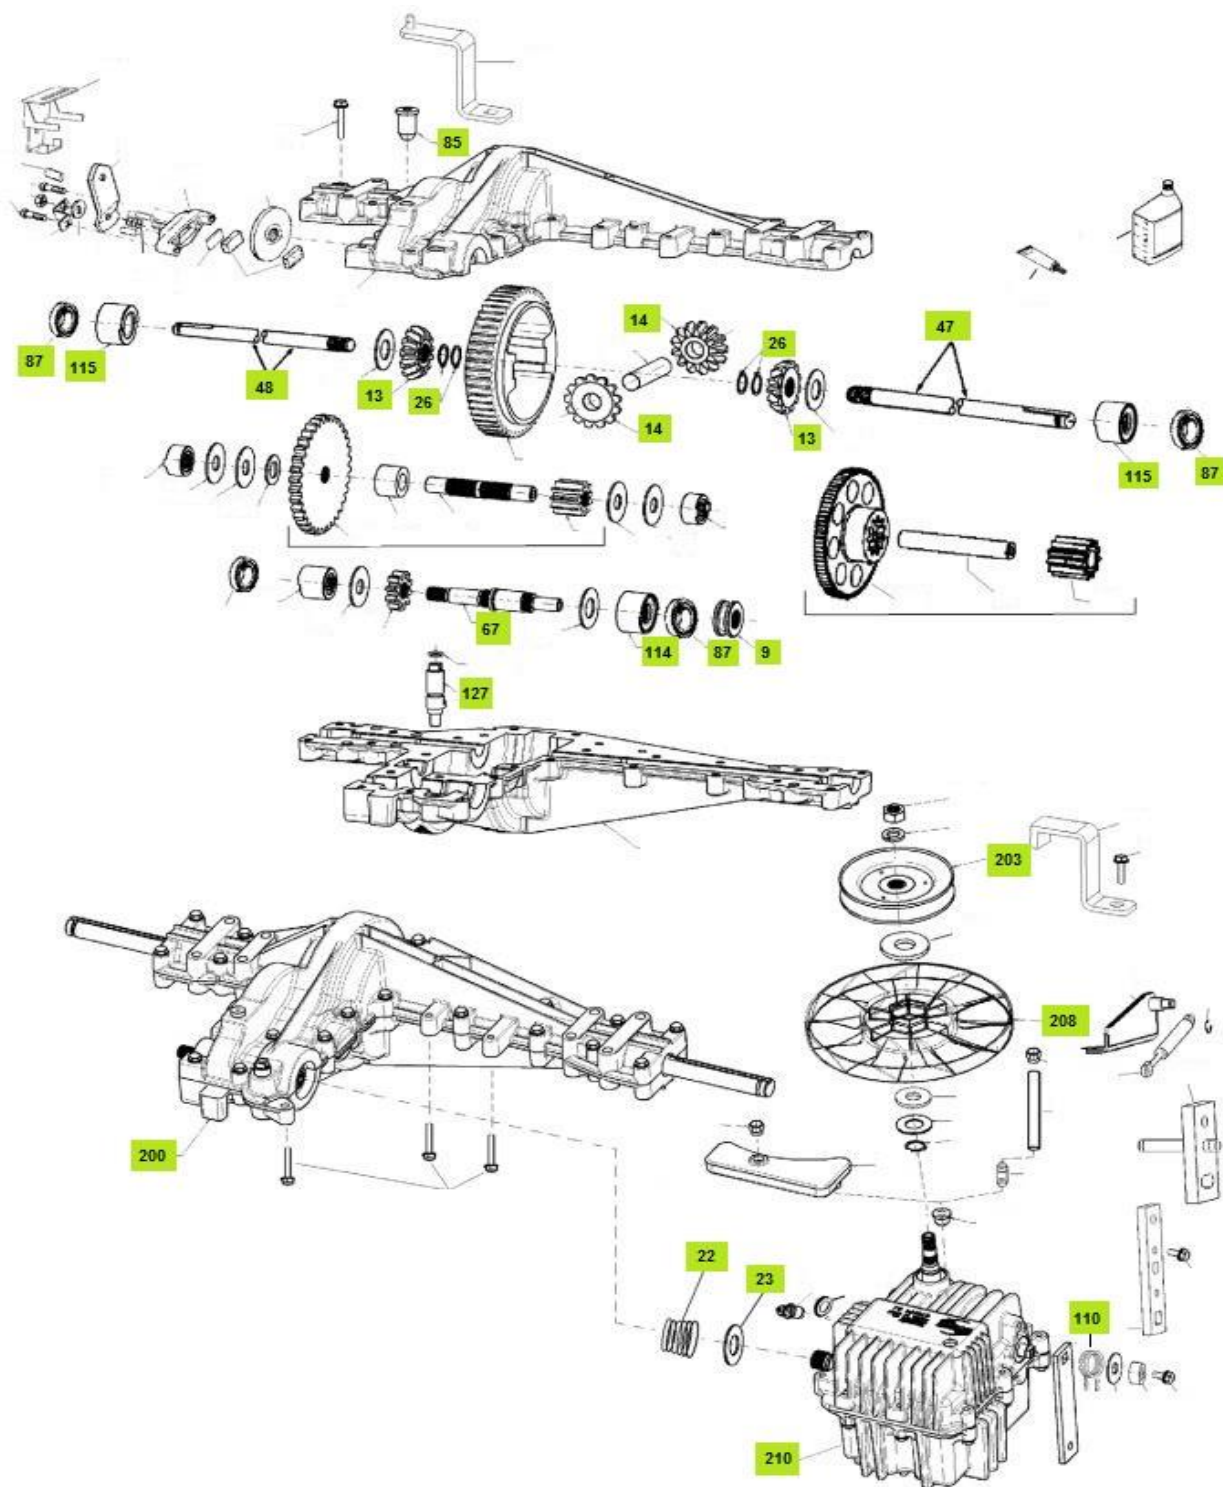

Ersatzteilliste Getriebe Cleanmeleon 2

Bild-Nr.	Art.Nr.	Bezeichnung
9	KT-00-00345	Freilauftring
13 + 14	KT-00-00350	Differenzialzahnradatz
22	KT-00-00343	Feder
23	KT-00-00356	U-Scheibe
26	KT-00-00069	Seegering
47	KT-00-00352	Steckachse (lang/rechts)
48	KT-00-00351	Steckachse (kurz/links)
67 + 9 + 22 + 23	KT-00-00346	Reparatursatz Freilauf
85	KT-00-00358	Verschlussstopfen
87	KT-00-00361	Simmering

Bild-Nr.	Art.Nr.	Bezeichnung
110	KT-00-00485	Torsionsfeder
114	KT-00-00359	Nadellager
115 + 87	KT-00-00360	Nadellager + Simmer.
127	KT-00-00354	Schaltwelle
200	KT-00-00339	für Kraftstoff CM2
200	KT-00-00105	für Elektro CM2
203	KT-00-00458	Riemenscheibe
208	KT-00-00216	Lüfterrad
210	KT-00-00340	Hydrostat
200+210	KT-00-00106	Getriebe & Hydrostat