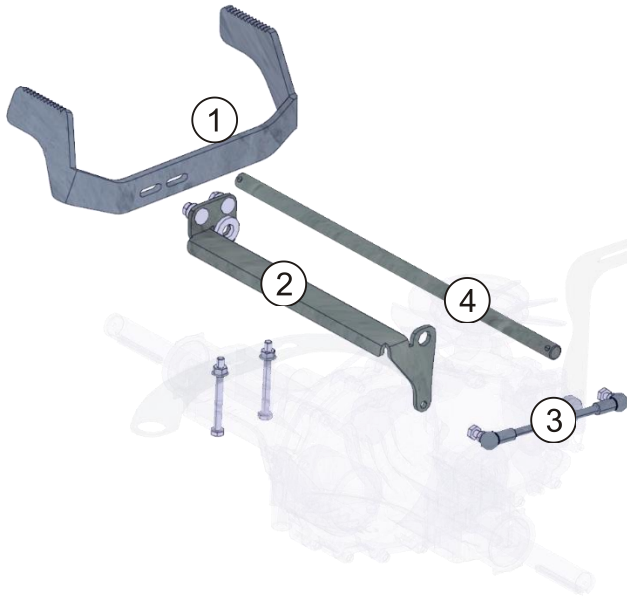

20.11 Fahrpedal

Abb. 31 - Antriebseinheit

Pos.	Zeichnungs- Nr.	Bezeichnung	Artikel- Nr.	Menge
①	CM217009.4	Fahrpedal	LA-00-00731	1
②	CM217009.3	Fahrpedalanbindung	LA-00-00730	1
③	CM217010.1	Gewindestange M8	DR-00-00165	1
④	CM217009.2	Welle Fahrpedal	DR-00-00162	1