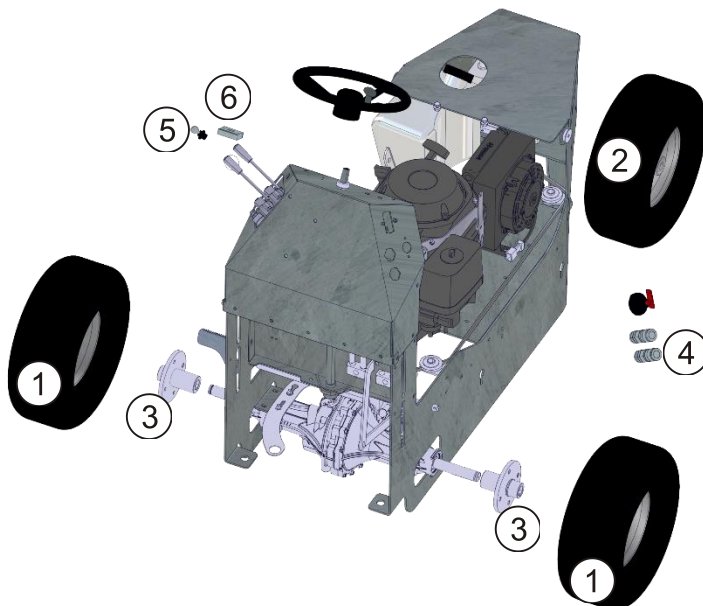

20.2 Antriebselemente

Abb. 24 - Grundrahmen

Pos.	Zeichnungs- Nr.	Bezeichnung	Artikel- Nr.	Menge
①	16 x 6,50	Antriebsrad	RE-00-00017 re. RE-00-00018 li.	2
②	16 x 6,50	Hinterrad	RE-00-00019	1
③	CM217016.1	Flansch	SB-00-00075	2
④		Hydraulik- Steckkupplung	HY-00-00171	2
⑤		Zündschloss	KT-00-00219	1
⑥		Betriebsstundenzähler	10074	1