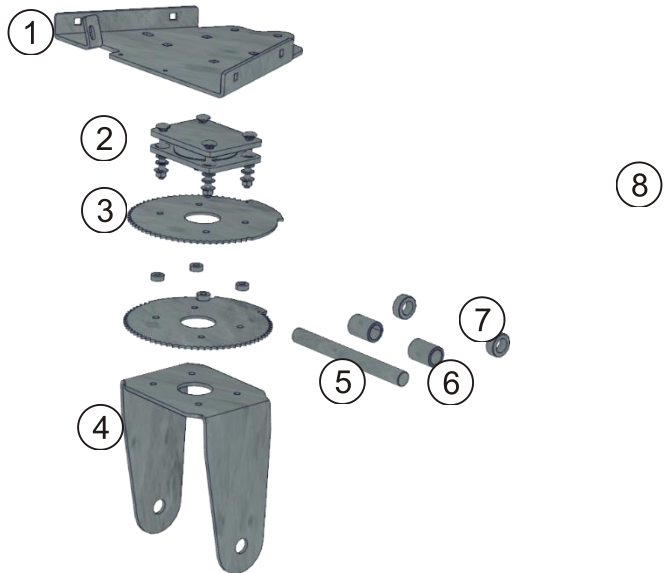

20.2 Antriebselemente

Abb. 24 - Grundrahmen

Pos.	Zeichnungs- Nr.	Bezeichnung	Artikel- Nr.	Menge
①	16 x 6,50	Antriebsrad	RE-00-00017 re. RE-00-00018 li.	2
②	16 x 6,50	Hinterrad	RE-00-00019	1
③	CM217016.1	Flansch	SB-00-00075	2
④		Hydraulik- Steckkupplung	HY-00-00171	2
⑤		Zündschloss	KT-00-00219	1
⑥		Betriebsstundenzähler	10074	1

20.3 Hinterachse

Abb. 25 - Riemen

Pos.	Zeichnungs- Nr.	Bezeichnung	Artikel- Nr.	Menge
①	CM217001.1	Lagerblech	LA-00-00714	1
②		Druckkugellager	KT-00-00113	1
③	UNM144A	Kettenführungsscheibe	LA-00-00314	2
④	CM217001.2	Hinterradschwinge	LA-00-00715	1
⑤	CM217001.4	Hinterachse	DR-00-00155	1
⑥	CM217001.3	Distanzbuchse	DR-00-00154	2
⑦		Stellring	KT-00-00164	2

20.5 Lenkkonsole

Abb. 26 - Riemen

Pos.	Zeichnungs- Nr.	Bezeichnung	Artikel- Nr.	Menge
①		Lenkrad	KT-00-00297	1
②		Stundenzähler	100704	1
③		Zündschloss	KT-00-00219	1
④	CM217005.1-d	Lenkkonsole	LA-00-00725	1
⑤		Steckkupplung	HY-00-00171	2
⑥	3_DO_015123	Schaltknochen	KT-00-00068	1
⑦	CM217005.3	Gummituch	PE-00-00038	1
⑧		Ritzel Kettenlenkung	KT-00-00446	1
⑨	CM217013.2	Lenkwelle Ritzel	DR-00-00164	1
⑩		Gleitlager	KT-00-00482	1
⑪	CM217013.3	Kreuzgelenk	KT-00-00067	1
⑫	CM217013.1	Lenkwelle Lenkrad	DR-00-00163	1

20.6 Lenkkette

Abb. 27 - Riemen

Pos.	Zeichnungs- Nr.	Bezeichnung	Artikel- Nr.	Menge
①		Rollenkette [Lenkung]	KT-00-00771	1
		Rollenkette [Lenkung]	KT-00-00772	1
②	CM217004.6	Kettenspanner	LA-00-00724	4
③		SPA Riemen	KT-00-00717	1
④		Spannschloss	KT-00-00104	1