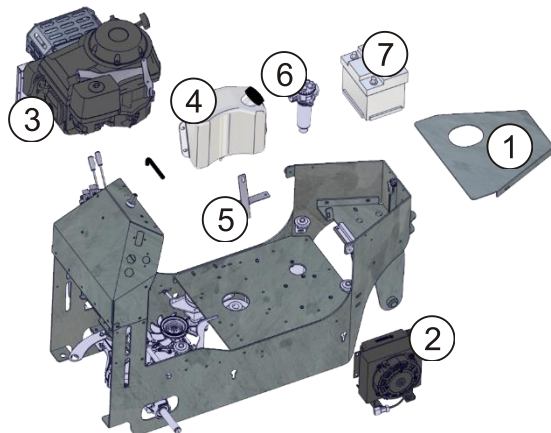

20.6 Lenkkette

Abb. 27 - Riemen

Pos.	Zeichnungs- Nr.	Bezeichnung	Artikel- Nr.	Menge
①		Rollenkette [Lenkung]	KT-00-00771	1
		Rollenkette [Lenkung]	KT-00-00772	1
②	CM217004.6	Kettenspanner	LA-00-00724	4
③		SPA Riemen	KT-00-00717	1
④		Spannschloss	KT-00-00104	1

20.8 Zusatzkomponenten

Abb. 28 - Zusatzkomponenten

Pos.	Zeichnungs- Nr.	Bezeichnung	Artikel- Nr.	Menge
①	CM217004.3	Deckel	LA-00-00722	1
②		Öl-Kühler	KT-00-00218	1
③		Motor Honda	MO-00-00018	1
③		Motor B & S	MO-00-00019	1
④		Kraftstofftank	KT-00-00175	1
⑤	CM217003.3	Tankhalter	LA-00-00719	1
⑥		Rücklauffilter	HY-00-00167	1
⑦		Batterie	KS-00-00020	1