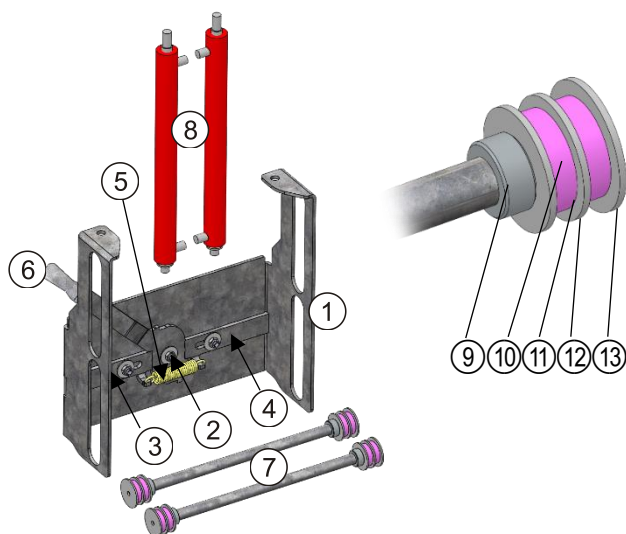

20.13 Aufnahme Anbaugerät

Abb. 33 - Aufnahme Anbaugerät

Pos.	Zeichnungs- Nr.	Bezeichnung	Artikel- Nr.	Menge
①	GE14.000770.P	Anbaugerät Aufnahme	LA-00-00848	1
②	GE14.000742.P	Hülse	DR-00-00179	3
③	GE14.000741.P	Verriegelungsbolzen links	LA-00-00851	1
④	GE14.000739.P	Verriegelungsbolzen rechts	LA-00-00850	1
⑤		Zugfeder	KT-00-00819	1
⑥	GE14.000740.P	Verriegelungshebel	LA-00-00849	1
⑦	CM217006.8	Welle Aushebung	DR-00-00159	2
⑧	CM217006.9	Zylinder	KT-00-00710	2
⑨		Stelling	KT-00-00167	4
⑩		Kugellager	KT-00-00538	8
⑪		Passscheibe	DIN-988-20x28x0,2	16
⑫	CM217006.14	Scheibe	LA-00-00853	8
⑬	CM217006.13	Scheibe	LA-00-00854	4