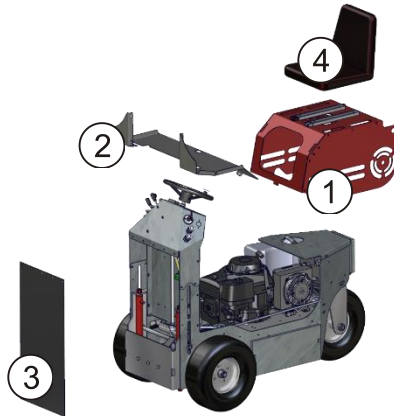

20 Ersatzteilübersicht

20.1 Abdeckhauben

Abb. 23 - Abdeckhaube

Pos.	Zeichnungs- Nr.	Bezeichnung	Artikel- Nr.	Menge
①	CM217002.1- a	Motorhaube	LA-00-00716	1
②	CM217008.1	Trittblech	LA-00-00729	1
③	CM217005.3	Gummituch	PE-00-00038	1
④		Sitz CM2	KT-00-00419	1