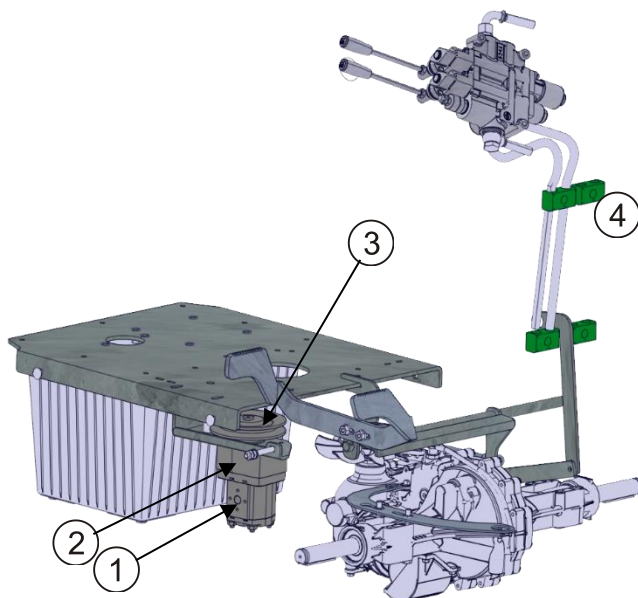

20.12 Hydraulikpumpe

Abb. 32 - Hydraulikpumpe

Pos.	Zeichnungs- Nr.	Bezeichnung	Artikel- Nr.	Menge
①		Hydraulikpumpe	KT-00-00654	1
②		Vorsatzlager	KT-00-00655	1
③	CM217003.5	Riemenscheibe Hydraulikpumpe	DR-00-00156	1
④		Doppelschelle 16mm	HY-00-00012	4

20.13 Aufnahme Anbaugerät

Abb. 33 - Aufnahme Anbaugerät

Pos.	Zeichnungs- Nr.	Bezeichnung	Artikel- Nr.	Menge
①	GE14.000770.P	Anbaugerät Aufnahme	LA-00-00848	1
②	GE14.000742.P	Hülse	DR-00-00179	3
③	GE14.000741.P	Verriegelungsbolzen links	LA-00-00851	1
④	GE14.000739.P	Verriegelungsbolzen rechts	LA-00-00850	1
⑤		Zugfeder	KT-00-00819	1
⑥	GE14.000740.P	Verriegelungshebel	LA-00-00849	1
⑦	CM217006.8	Welle Aushebung	DR-00-00159	2
⑧	CM217006.9	Zylinder	KT-00-00710	2
⑨		Stelling	KT-00-00167	4
⑩		Kugellager	KT-00-00538	8
⑪		Passscheibe	DIN-988-20x28x0,2	16
⑫	CM217006.14	Scheibe	LA-00-00853	8
⑬	CM217006.13	Scheibe	LA-00-00854	4