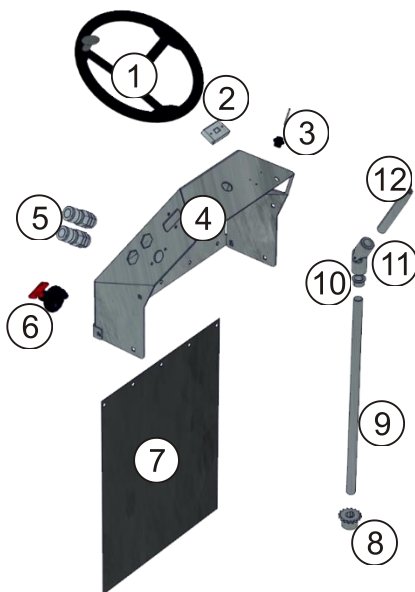

20.5 Lenkkonsole

Abb. 26 - Riemen

Pos.	Zeichnungs- Nr.	Bezeichnung	Artikel- Nr.	Menge
①		Lenkrad	KT-00-00297	1
②		Stundenzähler	100704	1
③		Zündschloss	KT-00-00219	1
④	CM217005.1-d	Lenkkonsole	LA-00-00725	1
⑤		Steckkupplung	HY-00-00171	2
⑥	3_DO_015123	Schaltknochen	KT-00-00068	1
⑦	CM217005.3	Gummituch	PE-00-00038	1
⑧		Ritzel Kettenlenkung	KT-00-00446	1
⑨	CM217013.2	Lenkwelle Ritzel	DR-00-00164	1
⑩		Gleitlager	KT-00-00482	1
⑪	CM217013.3	Kreuzgelenk	KT-00-00067	1
⑫	CM217013.1	Lenkwelle Lenkrad	DR-00-00163	1

20.6 Lenkkette

Abb. 27 - Riemen

Pos.	Zeichnungs- Nr.	Bezeichnung	Artikel- Nr.	Menge
①		Rollenkette [Lenkung]	KT-00-00771	1
		Rollenkette [Lenkung]	KT-00-00772	1
②	CM217004.6	Kettenspanner	LA-00-00724	4
③		SPA Riemen	KT-00-00717	1
④		Spannschloss	KT-00-00104	1