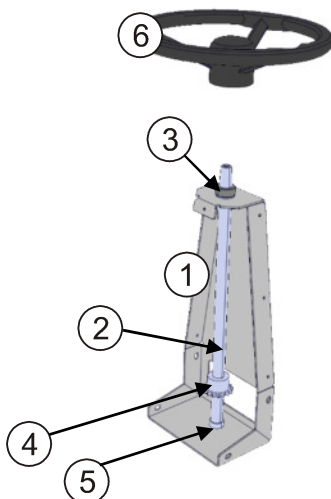

20.3 Fußaushebung

Abb. 22 - Fußaushebung

Pos.	Artikel- Nr.	Bezeichnung	DIN	Menge
1	UNM060D	Pedalachse		1
2	UNM065A	Buchse		1
3	UNM042B	Pedal		1
4	7096907	Stelling A20		2
5	UNM040A	Haken Fußaushebung		1
6	AB1008	Radkappe 20er		1
7	RZ-105X	Zugfeder Fußaushebung		1
8	0704246	Scheibe A21	125	2
9	UNM066A	Lasche		1

20.4 Lenkkonsole

Abb. 23 - Lenkkonsole

Pos.	Artikel- Nr.	Bezeichnung	DIN	Menge
1	UNM034C	Lenkkonsole		1
2	UNM051A	Lenkwelle		1
3	008200300002	Gleitlager 20x25x15		2
4	SE3816-DMR-20	Kettenrad Z16		1
5	7096907	Stellring A20		2
6	KT-00-00297	Lenkrad CM2		1

20.6 Fahrtrieb

Abb. 25 - Fahrtrieb

Pos.	Artikel- Nr.	Bezeichnung	DIN	Menge
1	2000-31	Getriebe CM2 E komplett		1

20.7 Weitere Bauteile/Komponenten

Abb. 26 – Hauptkomponenten

Pos.	Artikel- Nr.	Bezeichnung	DIN	Menge
1	52280-2228	Antriebsrad		2
2	52340-2238	Luftrad Hinten		1
3	25030.70.2.3	Kugellager UCFC207		2
4	UNM101A	Seitengewicht		0-6
5	UNM088A	Kontergewicht Unten		1
6	CM2E0006	Motorhalter		1
7	UNM5005	Gewindestange Vor-/Rückwärts		1
8	UNM5011 5012	Winkelgelenk		1
9	12V 80 Ah 800 A	Batterie 12 V		4
10		Lenkkette		1
11	CM2E0008	Batteriehalter		2
12	CM2E0009	Halteblech Elektrostecker		1
13	UNM023_A	Sicherungsblech		1