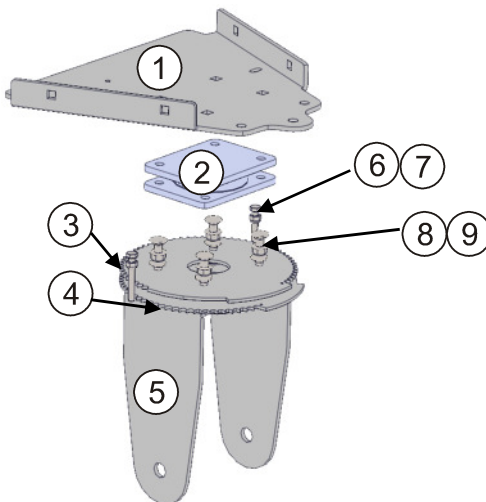

20.4 Lenkkonsole

Abb. 23 - Lenkkonsole

Pos.	Artikel- Nr.	Bezeichnung	DIN	Menge
1	UNM034C	Lenkkonsole		1
2	UNM051A	Lenkwelle		1
3	008200300002	Gleitlager 20x25x15		2
4	SE3816-DMR-20	Kettenrad Z16		1
5	7096907	Stellring A20		2
6	KT-00-00297	Lenkrad CM2		1

20.5 Hinterradlagerung

Abb. 24 – Hinterradlagerung

Pos.	Artikel- Nr.	Bezeichnung	DIN	Menge
1	UNM005L	Lagerblech		1
2	289439	Druckkugellager DK-LS 200		1
3	UNM144B	Kettenführungsscheibe		1
4	UNM144A	Kettenführungsscheibe		1
5	UNM012D	Hinterradaufnahme Gabel		1
6	0703296	Sechskantschraube M8x60	933	2
7	7054355-1	Mutter M8 selbstsichernd	985	2
8	0701536	Flachrundschraube M10x45	603	4
9	0394010	Sechskantmutter M10 Sperrzahn	6923	8

20.6 Fahrtrieb

Abb. 25 - Fahrtrieb

Pos.	Artikel- Nr.	Bezeichnung	DIN	Menge
1	2000-31	Getriebe CM2 E komplett		1

20.7 Weitere Bauteile/Komponenten

Abb. 26 – Hauptkomponenten

Pos.	Artikel- Nr.	Bezeichnung	DIN	Menge
1	52280-2228	Antriebsrad		2
2	52340-2238	Luftrad Hinten		1
3	25030.70.2.3	Kugellager UCFC207		2
4	UNM101A	Seitengewicht		0-6
5	UNM088A	Kontergewicht Unten		1
6	CM2E0006	Motorhalter		1
7	UNM5005	Gewindestange Vor-/Rückwärts		1
8	UNM5011 5012	Winkelgelenk		1
9	12V 80 Ah 800 A	Batterie 12 V		4
10		Lenkkette		1
11	CM2E0008	Batteriehalter		2
12	CM2E0009	Halteblech Elektrostecker		1
13	UNM023_A	Sicherungsblech		1