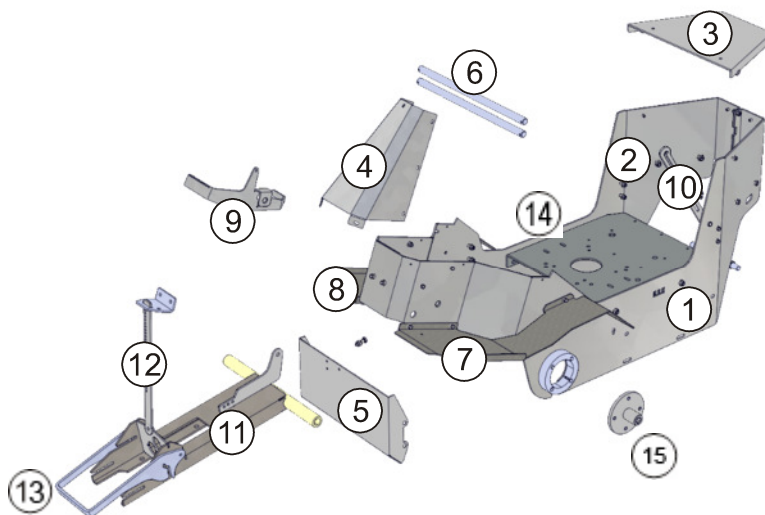

20 Ersatzteilliste

20.1 Abdeckhaube

Abb. 20 - Abdeckhaube

Pos.	Artikel- Nr.	Bezeichnung	DIN	Menge
1	UNM007K	Motorabdeckung RAL 3000		1
2	500005	Polstersitz mit Schiene		1
3	16679	Scharnier		1

20.2 Grundrahmen

Abb. 21 - Grundrahmen

Pos.	Artikel- Nr.	Bezeichnung	DIN	Menge
1	UNM001W	Träger links		1
2	UNM002V	Träger rechts		1
3	UNM017C	Deckel		1
4	UNM028D	Abdeckung Lenksäule		1
5	UNM074C	Schutzblech		1
6	UNM071	Welle/Schwinge		2
7	UNM054E	Auftritt links		1
8	UNM055E	Auftritt rechts		2
9	UNM041B	Fahrpedal		1
10	UNM079	Verriegelung Motorabdeckung		1
11	UNM010F	Wechselschwinge		1
12	UNM068C	Halter Einstellhebel		1
13	UNT022E	Verriegelung Wechselschwinge		1
14	UNM006E	Motor Akkublech		1
15	UNM130A	Radnabe		2