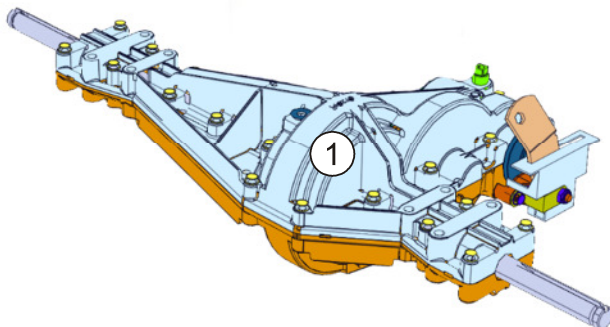

20.6 Fahrtrieb

Abb. 25 - Fahrtrieb

Pos.	Artikel- Nr.	Bezeichnung	DIN	Menge
1	2000-31	Getriebe CM2 E komplett		1

20.7 Weitere Bauteile/Komponenten

Abb. 26 – Hauptkomponenten

Pos.	Artikel- Nr.	Bezeichnung	DIN	Menge
1	52280-2228	Antriebsrad		2
2	52340-2238	Luftrad Hinten		1
3	25030.70.2.3	Kugellager UCFC207		2
4	UNM101A	Seitengewicht		0-6
5	UNM088A	Kontergewicht Unten		1
6	CM2E0006	Motorhalter		1
7	UNM5005	Gewindestange Vor-/Rückwärts		1
8	UNM5011 5012	Winkelgelenk		1
9	12V 80 Ah 800 A	Batterie 12 V		4
10		Lenkkette		1
11	CM2E0008	Batteriehalter		2
12	CM2E0009	Halteblech Elektrostecker		1
13	UNM023_A	Sicherungsblech		1