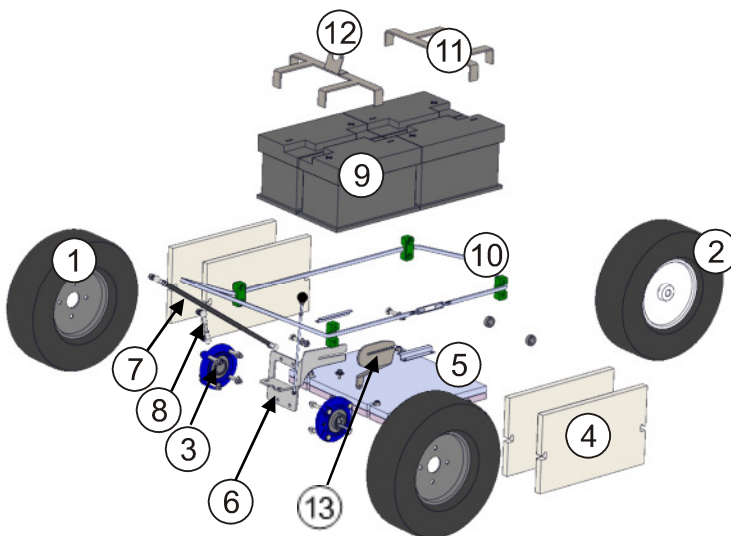

20.6 Fahrtrieb

Abb. 25 - Fahrtrieb

Pos.	Artikel- Nr.	Bezeichnung	DIN	Menge
1	2000-31	Getriebe CM2 E komplett		1

20.7 Weitere Bauteile/Komponenten

Abb. 26 – Hauptkomponenten

Pos.	Artikel- Nr.	Bezeichnung	DIN	Menge
1	52280-2228	Antriebsrad		2
2	52340-2238	Luftrad Hinten		1
3	25030.70.2.3	Kugellager UCFC207		2
4	UNM101A	Seitengewicht		0-6
5	UNM088A	Kontergewicht Unten		1
6	CM2E0006	Motorhalter		1
7	UNM5005	Gewindestange Vor-/Rückwärts		1
8	UNM5011 5012	Winkelgelenk		1
9	12V 80 Ah 800 A	Batterie 12 V		4
10		Lenkkette		1
11	CM2E0008	Batteriehalter		2
12	CM2E0009	Halteblech Elektrostecker		1
13	UNM023_A	Sicherungsblech		1