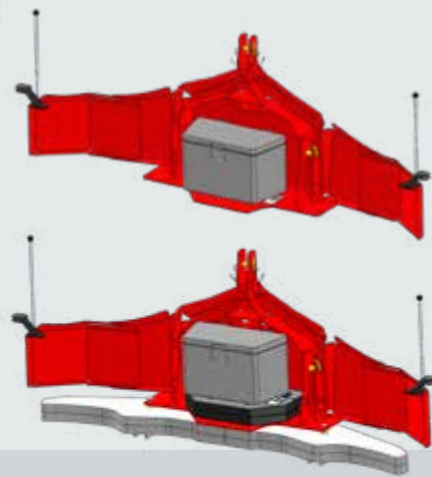

EXTRA 3^E PUNT LEVERBAAR!

- ✓ Twee posities voor aankoppeling.
- ✓ Parkeerstand.
- ✓ Max. machine gewicht:
1.200 kg - 1.500 kg.

SAUTER FRONTPROTEKTOR

Frontprotektor met	Standaard gewicht	Te verzwaren met	Max. gewicht
Gewichtsplaten	170 kg	Gewichtsplaat, 8 stuks 90 kg en 2 stuks 250 kg	1390 kg
Opbergbox (inhoud 50 ltr.)	170 kg	Gewichtsplaat 90 kg, max. 2 stuks	350 kg

GEWICHTEN OPTIES

Standaard gewicht: 170 kg, te verzwaren tot 1390 kg.

90 KG PLAAT

Maximaal 8 stuks.
Gesneden platen ter verzwarening.

250 KG PLAAT

Maximaal 2 stuks.
Eenvoudig te monteren aan de binnenzijde met behulp van enkele bouten.
Gewicht is (eventueel) extra te verhogen door toevoeging van ijzerdelen.

Een betere zichtbaarheid zorgt voor meer verkeersveiligheid, zowel overdag als 's avonds. De reflecterende stickers in combinatie met LED verlichting markeren de breedte en de omvang van de trekker.

Uw medeweggebruiker is attent op wat er komen gaat. De verlichting van zowel de voorkant, zijkant als achterkant markeert de uiterste hoek en zorgt voor **extra veiligheid**.

AANDACHT VOOR DETAIL

- ✓ Fraaie vormgeving, ruimte voor reclame-uitingen.
- ✓ Verbetering imago door voorbeeldfunctie.
- ✓ Alle delen zijn uitwisselbaar.
- ✓ Stabiele 3-punts aankoppeling.
- ✓ Past aan vrijwel alle tractoren met frontheff cat2.
- ✓ Zijvleugels in hoek verstelbaar.
- ✓ Breedte instelbaar van 2.30 meter tot 2.70 meter.
- ✓ Mogelijkheid voor extra 3^e punt.