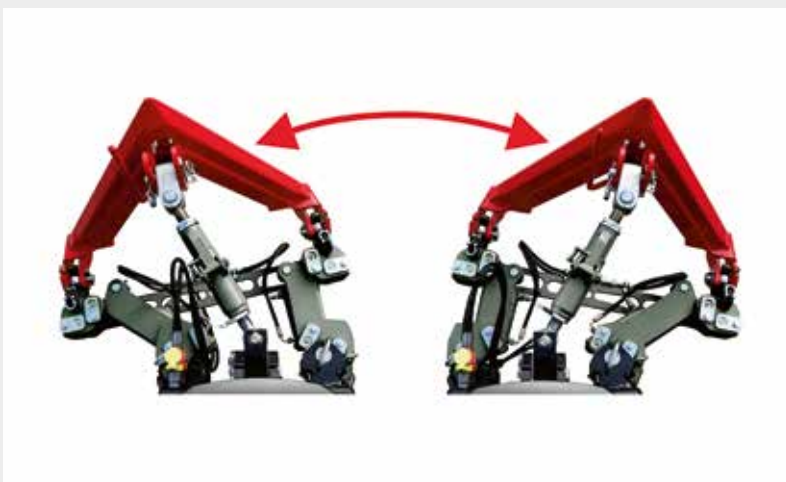

- ↪ Praktisch
- ↪ Achteraf te monteren
- ↪ Voor Sauter Fronthef en universeel

De Sauter frontprotector L en XL kan worden voorzien van ballast naar wens voor uw werkzaamheden

De Sauter Protector S – voor montage achter en voor en smalspoor tractoren

Omschakelventiel

Accumulator

topstang

hydrauliek aansluiting

comfortbediening

frontbediening

Snelkoppelboks

Ballastdrager met vanghaken

Sauter-zwenkarm – voor nog meer mobiliteit van het frontwerktuig

Sauter creëert
verbinding!

DIN-plaat

Altijd de juiste koppeling voor uw aanbouwmachine.

- ↪ DIN-platen platen voor de fronthef
- ↪ DIN-platen aan moederblok tractor
- ↪ assteunen
- ↪ Pushbar
- ↪ hydraulische kits
- ↪ Hef ontlasting
- ↪ Verlaagde aandrijfkast mogelijk

Hydraulische werktuigontlasting

DIN-plaat in fronthef

Sauter -
die kan het!

Topkwaliteit voor de landbouw

Flexibiliteit en kwaliteit op basis van de nieuwste landbouwtechnologie zijn voor ons vanzelfsprekend. Jarenlange knowhow, moderne productiefaciliteiten en productietechnologieën en onze betrokken team vormen hiervoor de basis.