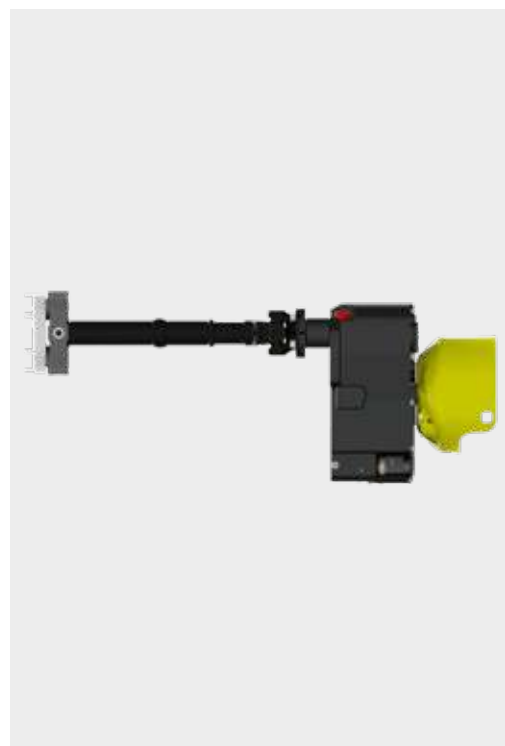

De aandrijflijn