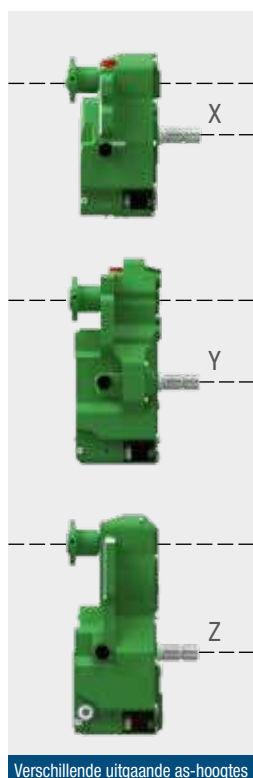

Frontaftakas

Wij creëren aandrijving.

Altijd perfect afgestemd op uw toepassing

- ↪ 110.000 aandrijfkasten wereldwijd in gebruik
- ↪ Hoge vermogensoverdracht
- ↪ Zuinig en duurzaam in gebruik
- ↪ Eco frontaftakas voor werkzaamheden bij een laag toerental
- ↪ Aandrijflijn met hoogwaardige componenten
- ↪ Eenvoudig en op elk moment achteraf te monteren – voor Sauter en John Deere frontheif

Schakelbare aftakas

- ↪ Onbeperkte mogelijkheden
- ↪ Schakelbaar toerental van 1000 en 1000 Eco
- ↪ Maximaal vermogen 176 kW/240 pk
- ↪ Altijd het juiste toerental in combinatie met de aftakas achter