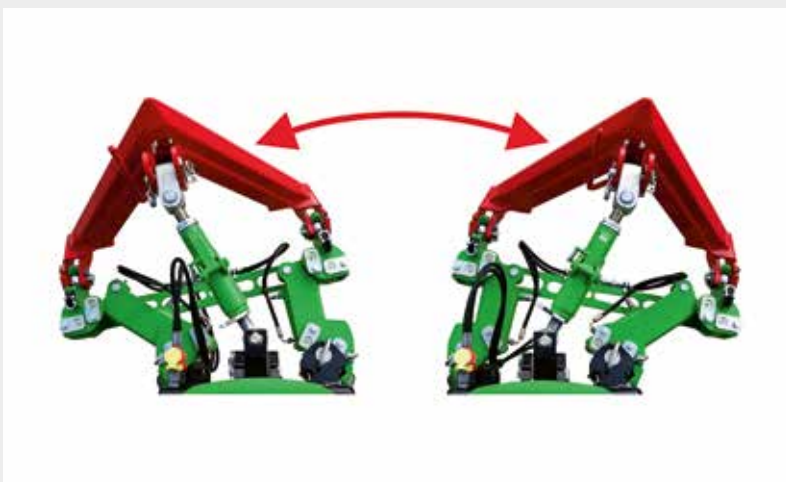

De Sauter frontprotector L en XL kan worden voorzien van ballast naar wens voor uw werkzaamheden

De Sauter Protector S – voor montage achter en voor en smalspoor tractoren

Omschakelventiel

Accumulator

topstang

hydrauliek aansluiting

comfortbediening

frontbediening

Snelkoppelbok

Ballastdrager met vanghaken

Sauter-zwenkarm – voor nog meer mobiliteit van het frontwerktuig

Sauter creëert
verbinding!

DIN-plaat

Altijd de juiste koppeling voor uw aanbouwmachine.

- ↪ DIN-platen platen voor de fronthef
- ↪ DIN-platen aan moederblok tractor
- ↪ assteunen
- ↪ Pushbar
- ↪ hydraulische kits
- ↪ Hef ontlasting
- ↪ Verlaagde aandrijfkast mogelijk

Breidt het gebruiksgemak van de standaard tractor uit en zorgt voor efficiënt en veilig gebruik van materieel.

DIN-plaat star gemonteerd aan fronthef

DIN-plaat in fronthef

Toebehoren console

DIN plaat aanbouw met frontaftakas