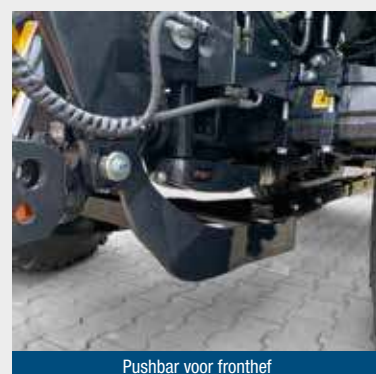

hydrauliek aansluiting

comfortbediening

frontbediening

Snelkoppelbok

Ballastdrager met vanghaken

Sauter-zwenkarm – voor nog meer mobiliteit van het frontwerktuig

Sauter creëert
verbinding!

DIN-plaat

Altijd de juiste koppeling voor uw aanbouwmachine.

- ↪ DIN-platen platen voor de fronthef
- ↪ DIN-platen aan moederblok tractor
- ↪ assteunen
- ↪ Pushbar
- ↪ hydraulische kits
- ↪ Hef ontlasting
- ↪ Verlaagde aandrijfkast mogelijk

Breidt het gebruiksgemak van de standaard tractor uit en zorgt voor efficiënt en veilig gebruik van materieel.

DIN-plaat star gemonteerd aan fronthef

DIN-plaat in fronthef

Toebehoren console

DIN plaat aanbouw met frontaftakas

As steun

Pushbar voor fronthef

Sauter -
die kan het!

Topkwaliteit voor de landbouw

Flexibiliteit en kwaliteit op basis van de nieuwste landbouwtechnologie zijn voor ons vanzelfsprekend. Jarenlange knowhow, moderne productiefaciliteiten en productietechnologieën en onze betrokken team vormen hiervoor de basis.