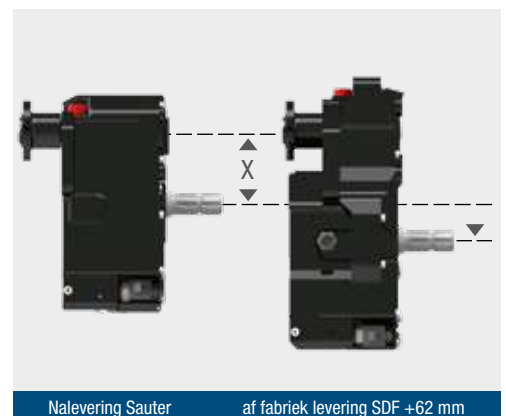

Frontaftakas

Wij creëren aandrijving.

Altijd perfect afgestemd op uw toepassing

- ↪ 110.000 aandrijfkasten wereldwijd in gebruik
- ↪ Hoge vermogensoverdracht
- ↪ Zuinig en duurzaam in gebruik
- ↪ Eco frontaftakas voor werkzaamheden bij een laag toerental
- ↪ Aandrijflijn met hoogwaardige componenten
- ↪ Eenvoudig en op elk moment achteraf te monteren – voor Sauter en Deutz-Fahr frontheef

Schakelbare aftakas

- ↪ Onbeperkte mogelijkheden
- ↪ Schakelbaar toerental van 1000 en 1000 Eco
- ↪ Maximaal vermogen 176 kW/240 pk
- ↪ Altijd het juiste toerental in combinatie met de aftakas achter