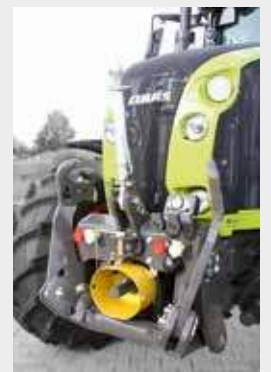

Al meer
dan 40 jaar

Fronthef

Een sterk staaltje techniek voor werkzaamheden in het land en op het erf.

Bouw voort op eersteklas kwaliteit van de fabrikant en realiseer meer toegevoegde waarde met de nalevering van Sauter!

- ↪ Hoge bedrijfszekerheid op basis van uitgekiende constructie
- ↪ Individuele pasvorm op ieder trekker type
- ↪ Duurzaamheid door optimale aanpassing aan het trekkerdesign
- ↪ Eenvoudige montage dankzij compleet aanbouwpakket met nauwkeurige passing
- ↪ Volledig behoud van wendbaarheid en bodemvrijheid
- ↪ Uitgebreid assortiment accessoires om uw fronthef te complementeren

Neem vandaag de juiste beslissing voor de vraag van morgen.